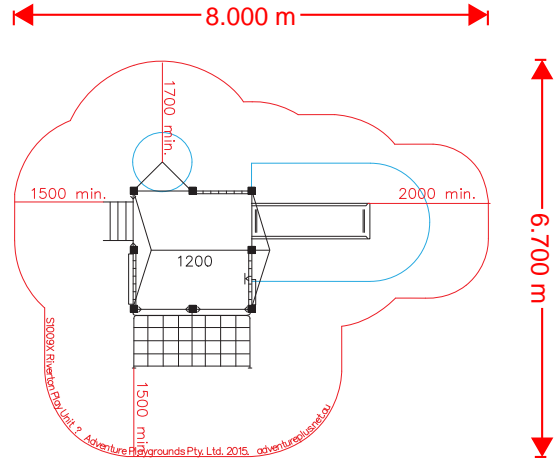

RIVERTON - S1009X