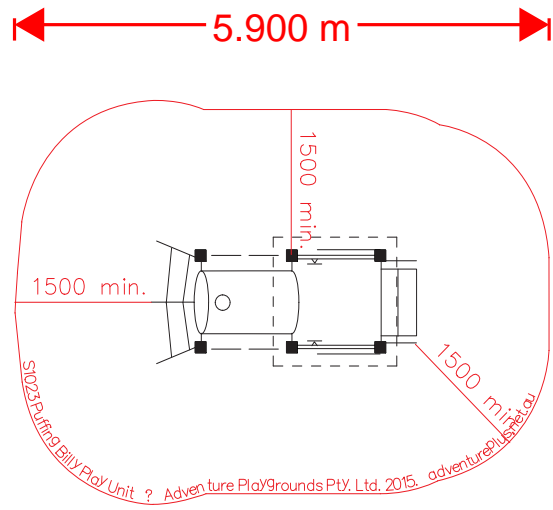

PUFFING BILLY - S1023X