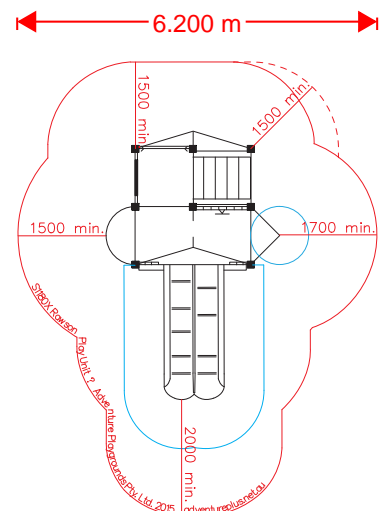

RAWSON - S1180X