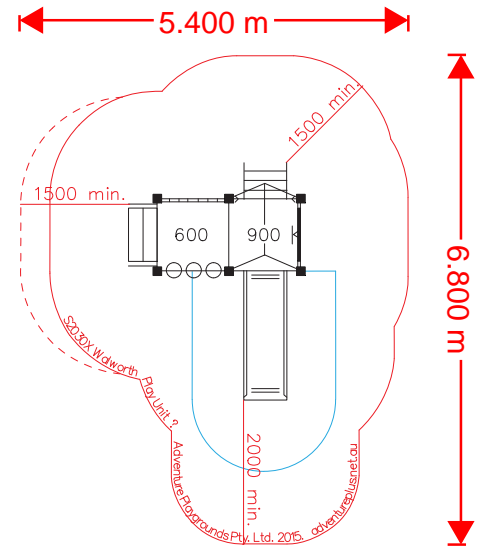

WAVECUTTER - S4185X