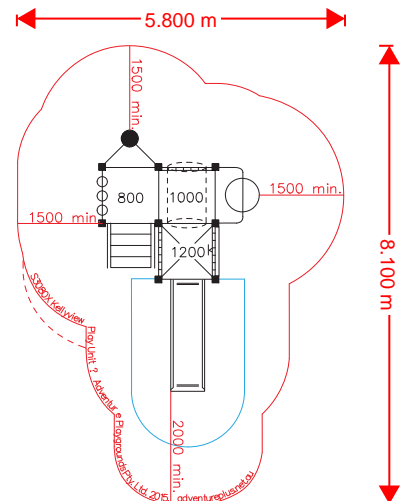

KELLYVIEW - S3080X